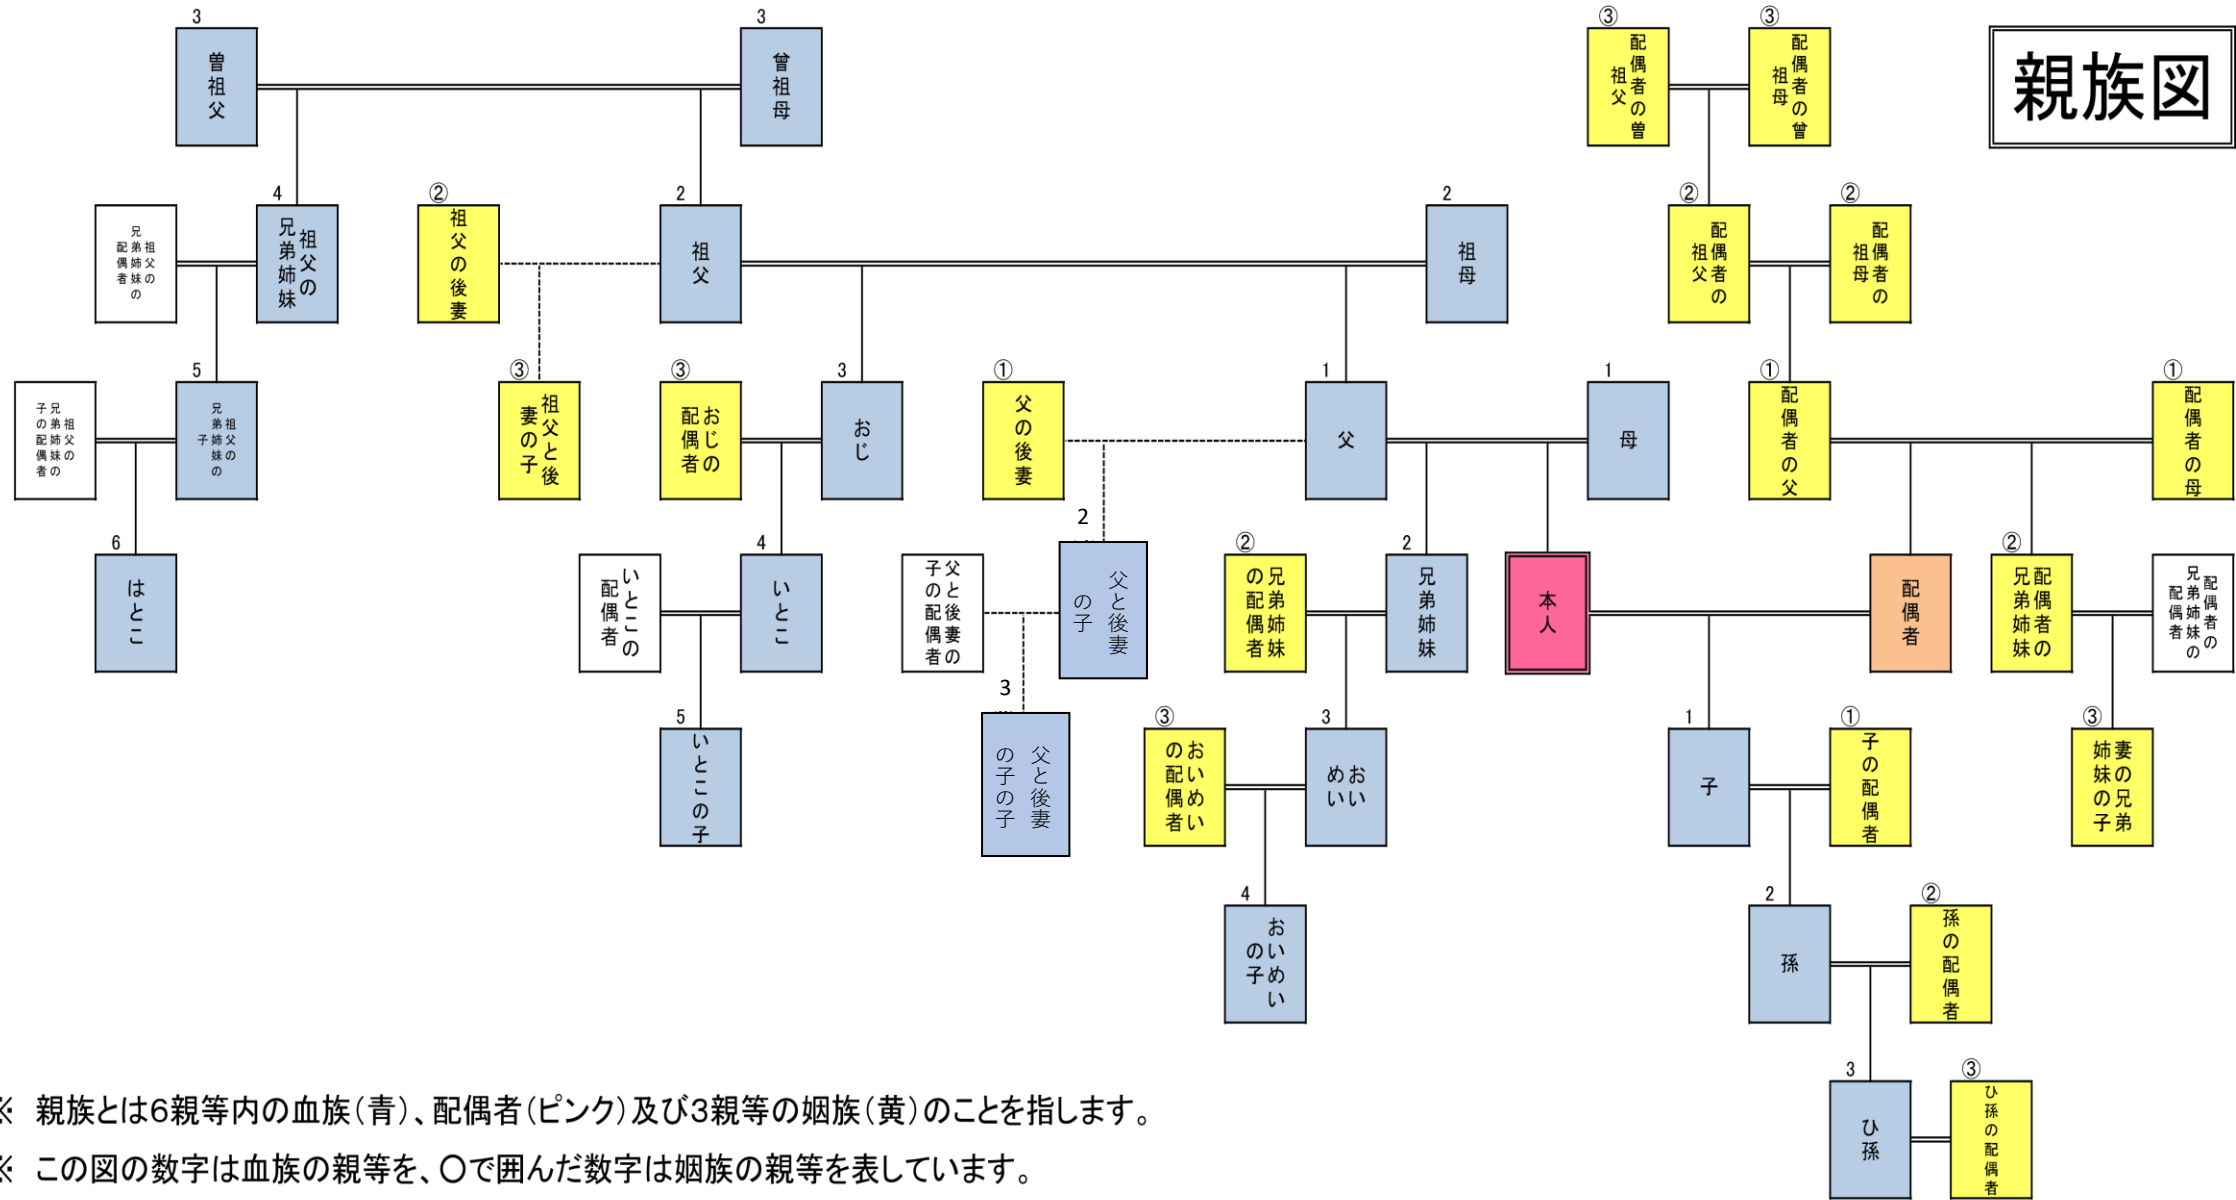

# 親族図

- ※ 親族とは6親等内の血族(青)、配偶者(ピンク)及び3親等の姻族(黄)のことを指します。
- ※ この図の数字は血族の親等を、○で囲んだ数字は姻族の親等を表しています。
- ※ この図は親族の全てをあらわしているわけではなく、現実的な範囲を表しています。