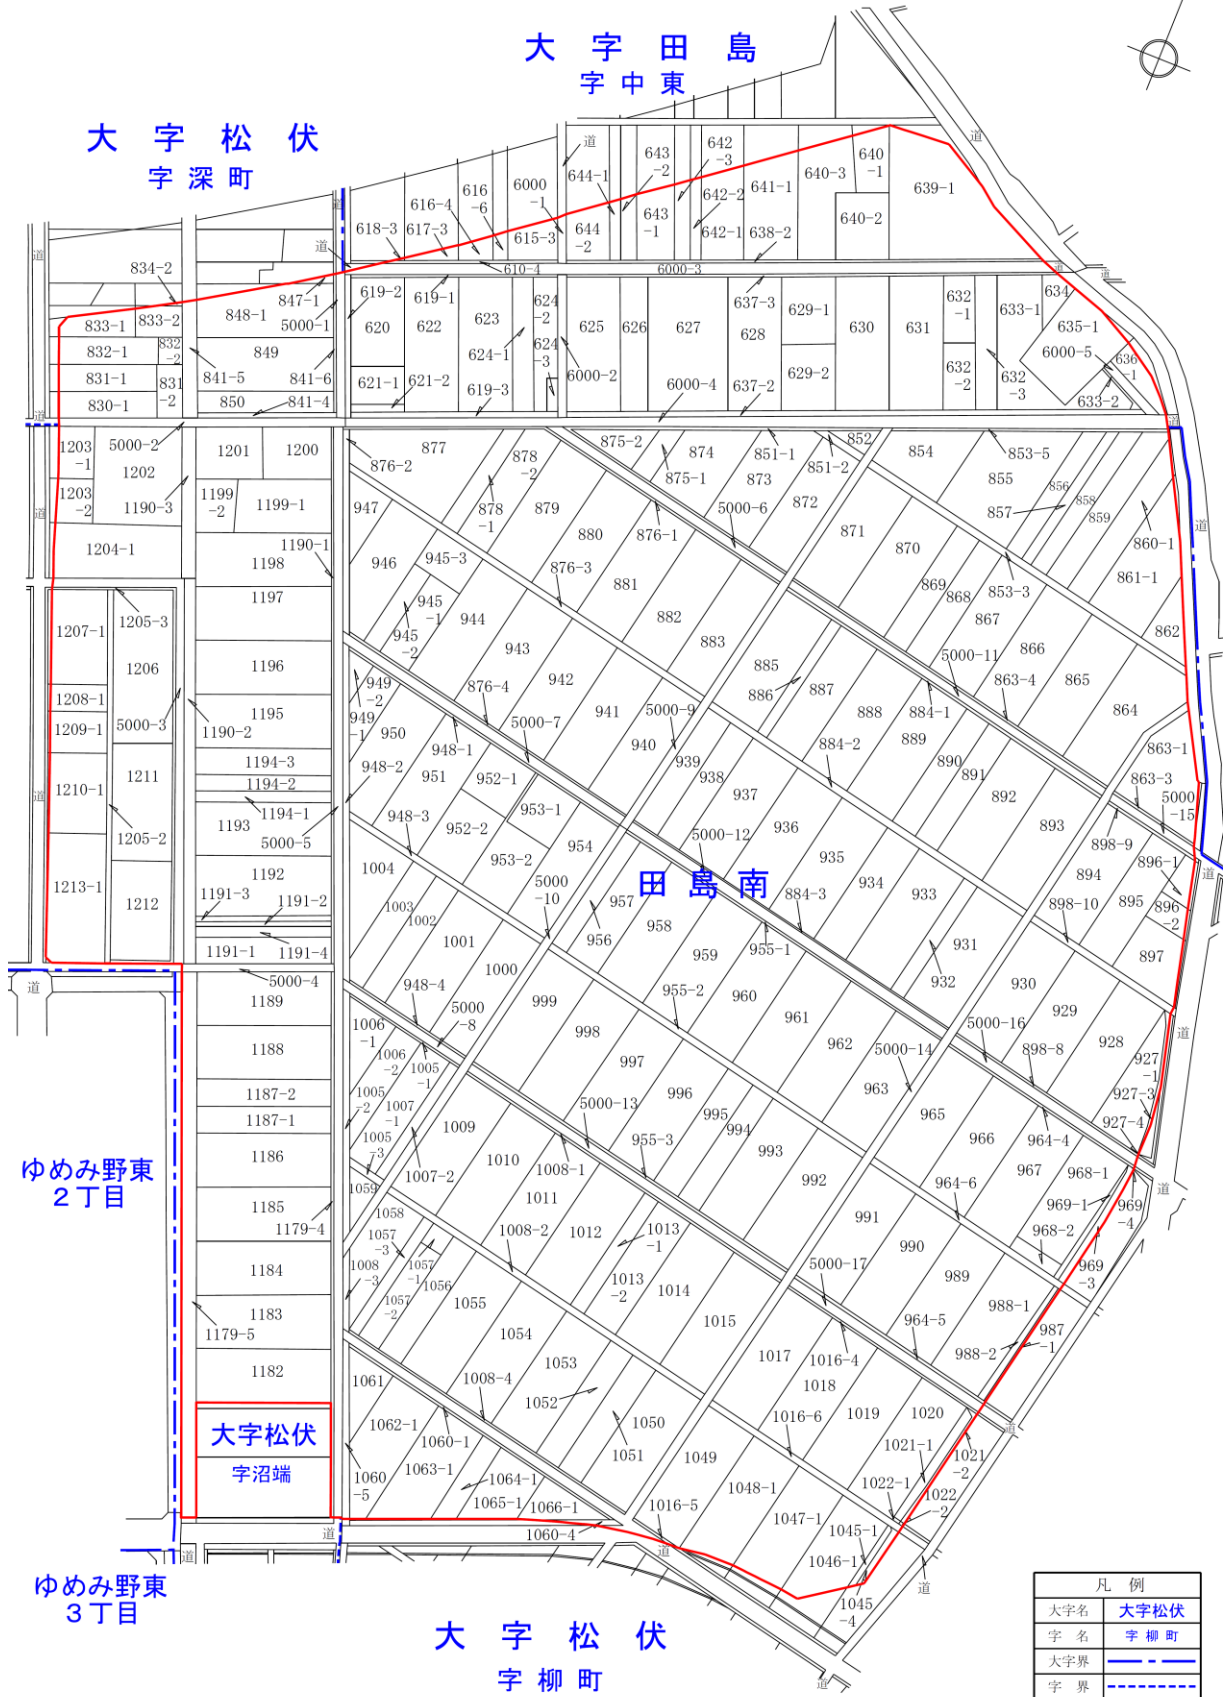

位置図

田島

田島

変更箇所

松島二丁目

5

ゆめみ野東一丁目

松伏小学校

ゆめみ野六丁目

ゆめみ野東二丁目

松伏高校

ゆめみ野五丁目

B&G海洋センター

ゆめみ野東三丁目

ゆめみ野四丁目

ゆめみ野東四丁目

区域明細図

大字 田島
字 中東

大字 松伏
字 深町

ゆめみ野東
2丁目

ゆめみ野東
3丁目

大字 松伏
字 柳町

凡例	
大字名	大字松伏
字名	字柳町
大字界	— (blue dashed line)
字界	- - - (blue dashed line)
地区界	— (red solid line)