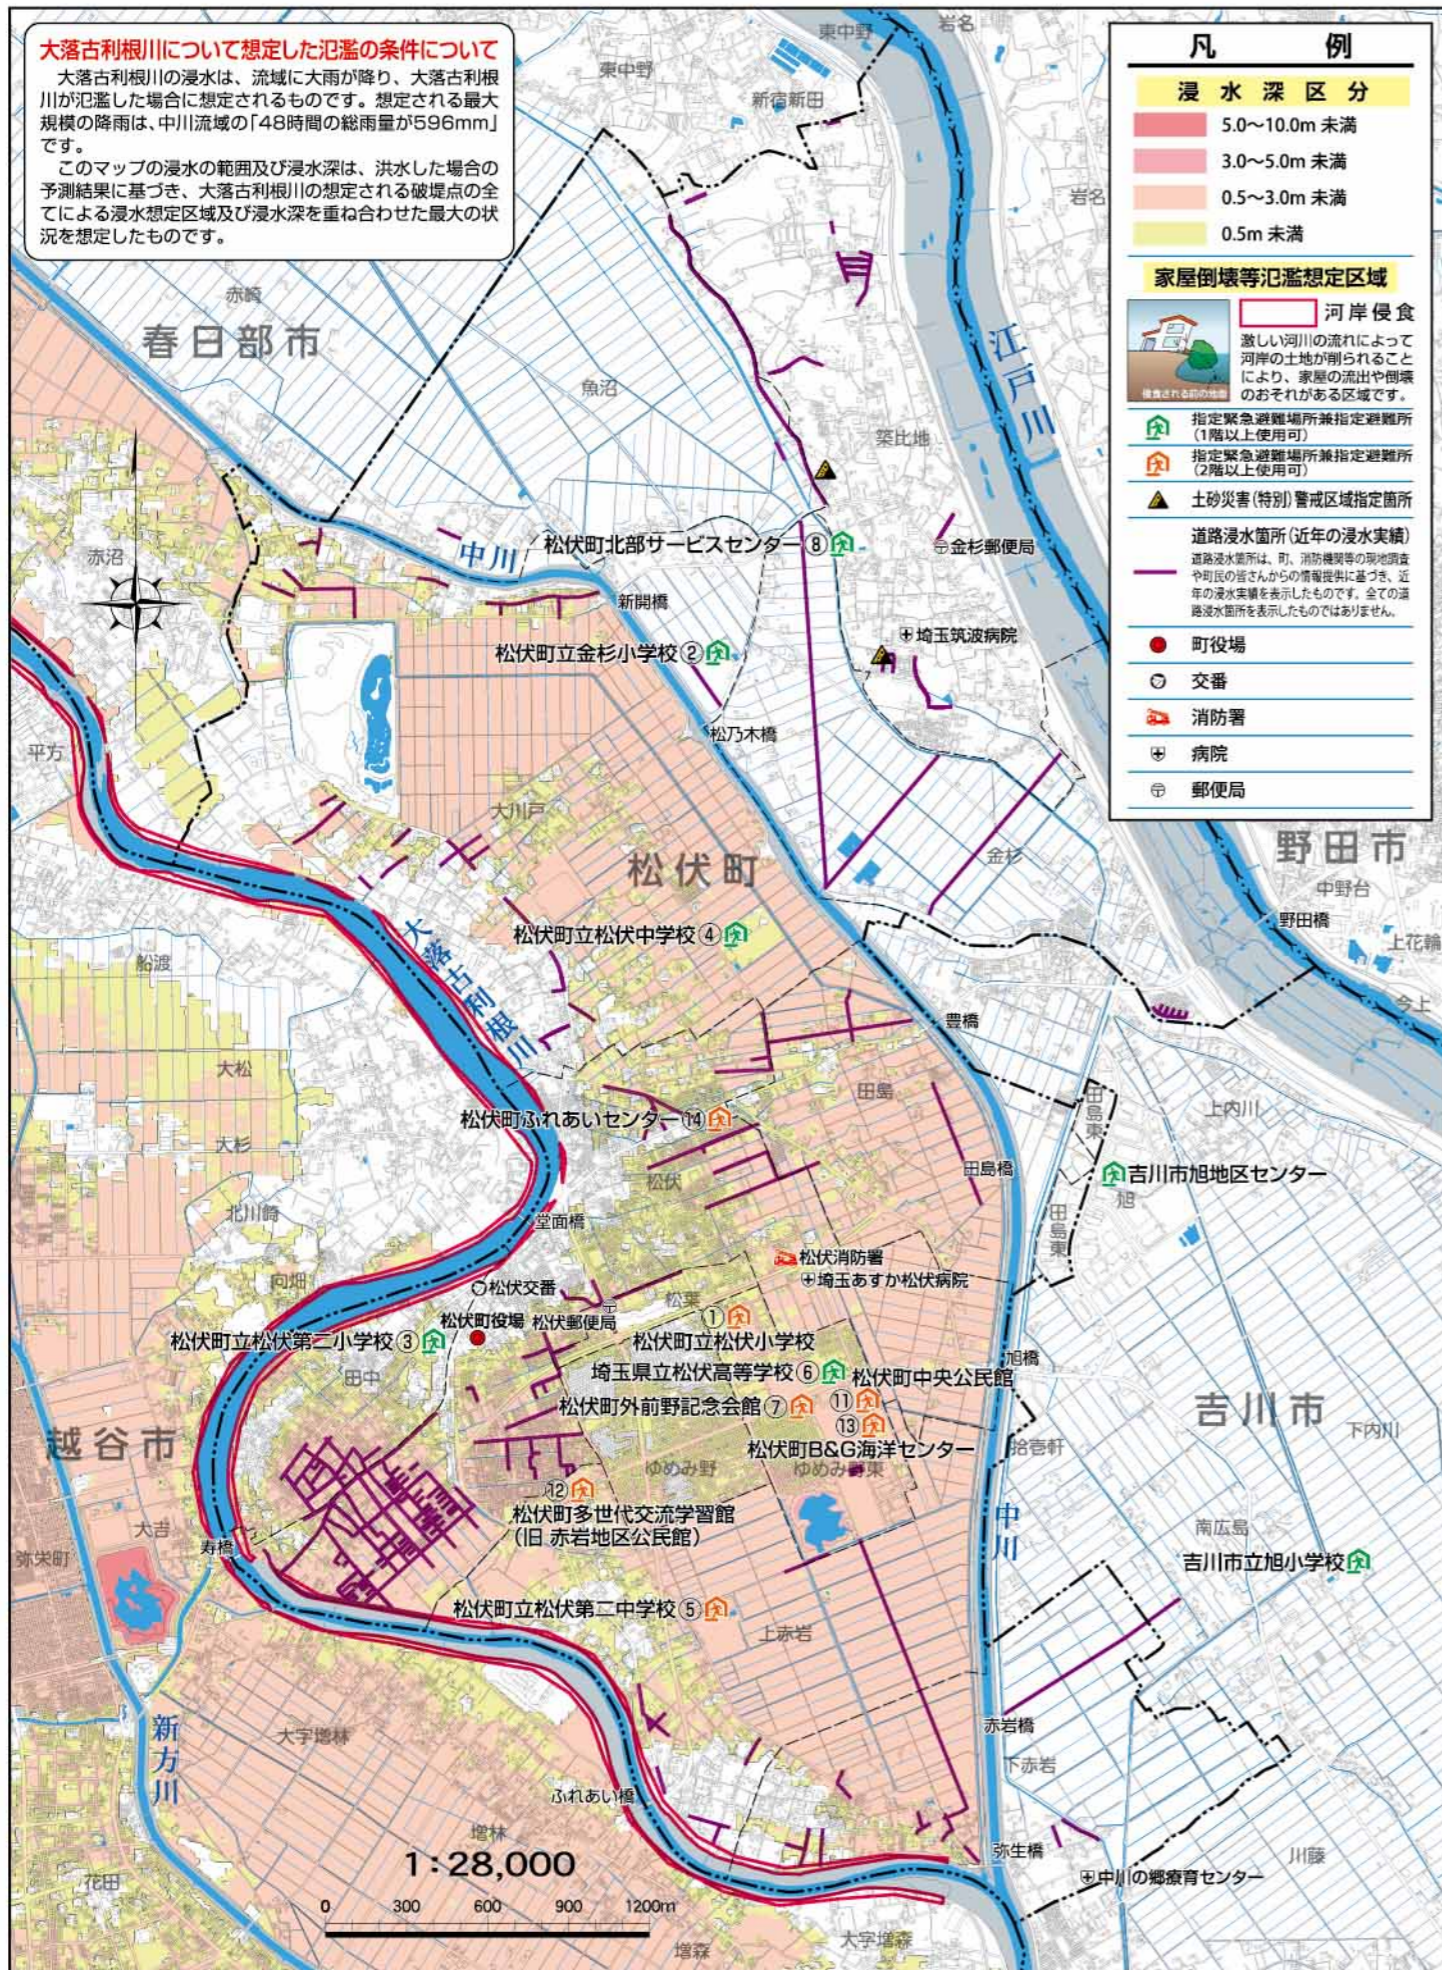

# 大落古利根川洪水ハザードマップ

# 元荒川・新方川洪水ハザードマップ